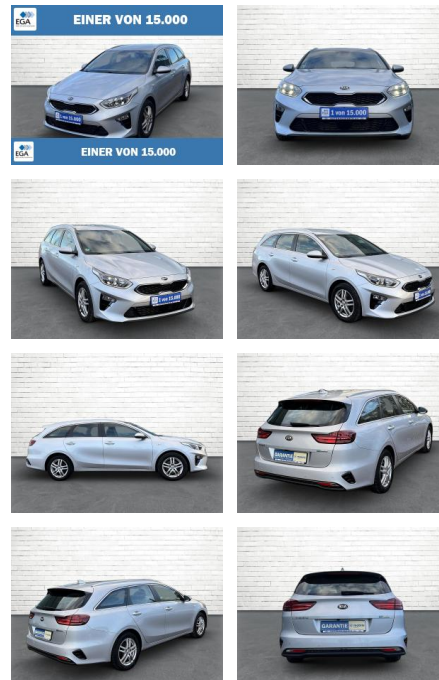

AB73-0041-831 ~~Angebotsnr.:~~

Erstzulassung:	Kilometer:	Farbe:	Leistung:	Kraftstoffart:	Verbr. komb.	CO2-Emission	CO2-Klasse (WLTP)
14.07.2021	66.140	Silber	100 kW / 136 PS	Diesel	5,1 l/100km	132 g/km	D