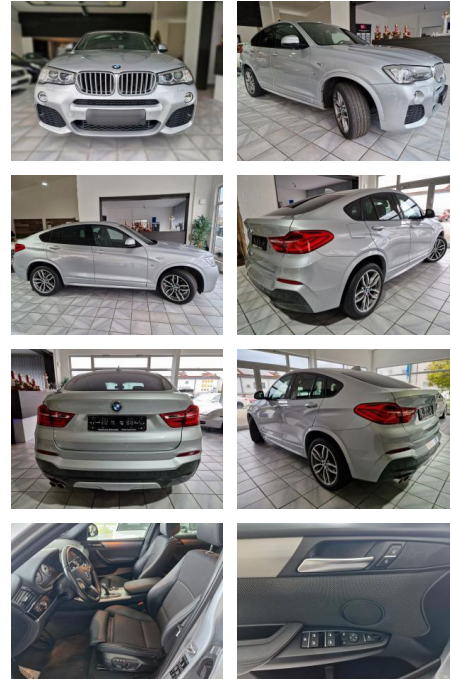

Erstzulassung:	Kilometer:	Farbe:	Leistung:	Kraftstoffart:	Verbr. komb.	CO2-Emission	CO2-Klasse (WLTP)
26.07.2017	119.187	Diverse	190 kW / 258 PS	Diesel	5,9 l/100km	156 g/km	

PREIS
31.260 €

FINANZIERUNGSBEISPIEL