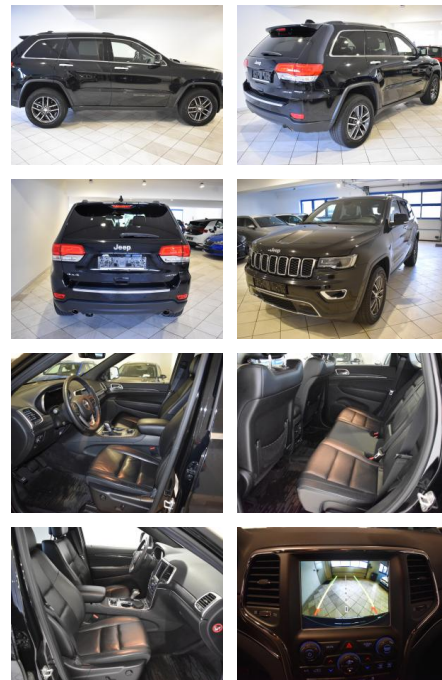

AH44-ATS09436 Angebotsnr.:

Erstzulassung:	Kilometer:	Farbe:	Leistung:	Kraftstoffart:
19.06.2019	79.579	Schwarz	184 kW / 250 PS	Diesel

PREIS
30.770 €

FINANZIERUNGSBEISPIEL

Laufzeit: 72 Monate Anzahlung: 25 %
 Basis-Finanzierung:* Mtl. Rate:
 Zielraten-Finanzierung:** **267 €**