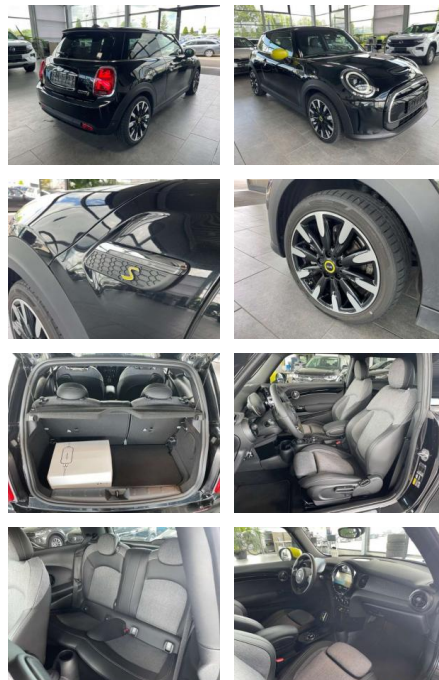

AR35-3130 **Angebotsnr.:**

Erstzulassung:	Kilometer:	Farbe:	Leistung:	Kraftstoffart:
01.05.2023	9.000	Schwarz	135 kW / 184 PS	Benzin

PREIS
26.720 €

FINANZIERUNGSBEISPIEL
 Laufzeit: 72 Monate Anzahlung: 25 %
 Basis-Finanzierung:* Mtl. Rate:
 Zielraten-Finanzierung:** **232 €**

- Sprachsteuerung
- DAB
- Musikstreaming

Komfort

- Servolenkung
- Zentralverriegelung
- Elektrischer Fensterheber
- Lederausstattung
- Sitzheizung
- Elektrische Aussenspiegel
- Teilbare Rucksitzlehne
- Tempomat
- Park Distance Control
- Multifunktionslenkrad
- Innenspiegel autom. abblendbar
- Mittelarmlehne
- Innenraumfilter
- Lenksäule einstellbar
- Sportsitze
- Ambiente Beleuchtung