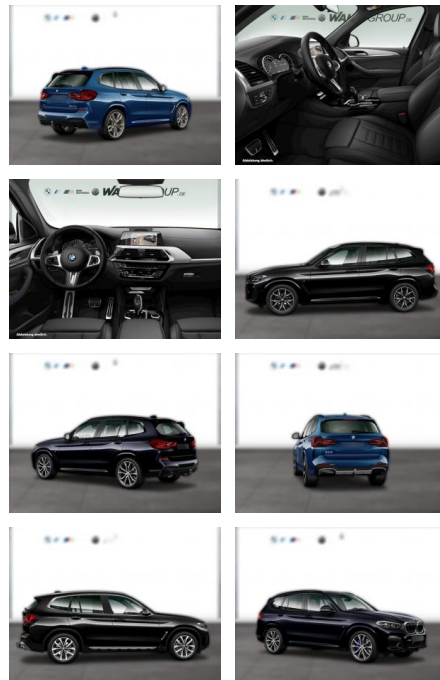

WG05-171238 Angebotsnr.:

Erstzulassung:	Kilometer:	Farbe:	Leistung:	Kraftstoffart:
01.11.2021	56.800	Schwarz	140 kW / 190 PS	Diesel

PREIS
42.090 €

FINANZIERUNGSBEISPIEL

Laufzeit: 72 Monate Anzahlung: 25 %
Basis-Finanzierung:* Mtl. Rate:
Zielraten-Finanzierung:** **365 €**