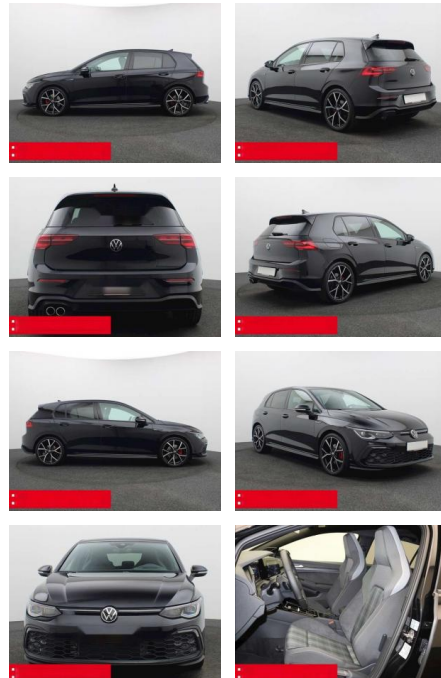

BS05-74635_Golf8Pano

Erstzulassung:	Kilometer:	Farbe:	Leistung:	Kraftstoffart:	Verbr. komb.	CO2-Emission	CO2-Klasse (WLTP)
01.10.2023	19.120	Schwarz	147 kW / 200 PS	Benzin	5,4 l/100km	141 g/km	E

PREIS
39.630 €