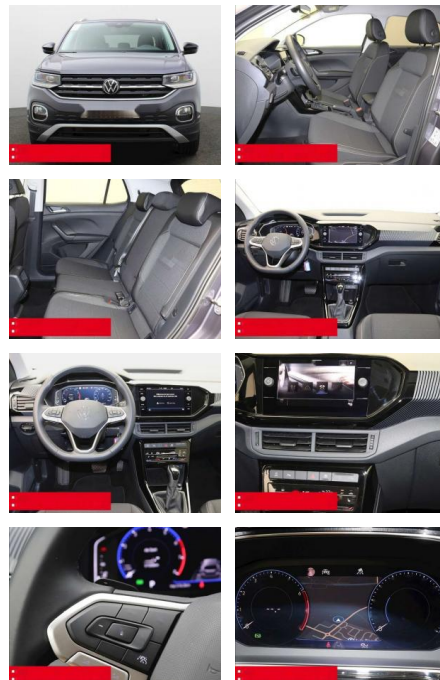

## Volkswagen T-Cross 1.0 TSI DSG Style NAVI KAMERA

BS05-76424\_Gewinnr.: **Angaben:**

Erstzulassung:	Kilometer:	Farbe:	Leistung:	Kraftstoffart:	Verbr. komb.	CO2-Emission	CO2-Klasse (WLTP)
01.01.2024	19.975	Grau	81 kW / 110 PS	Benzin	6,3 l/100km	144 g/km	E