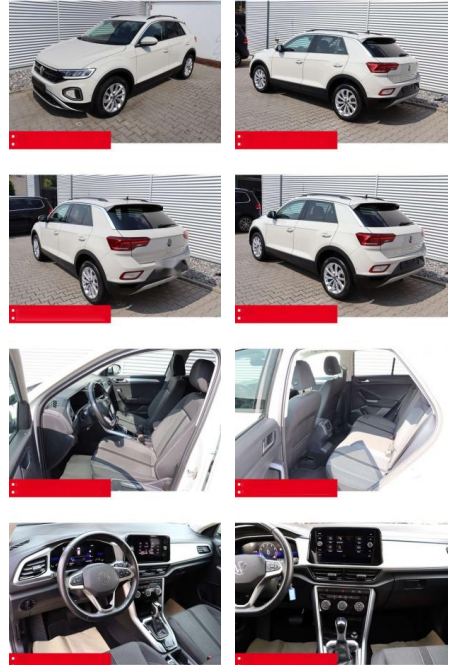

## Volkswagen T-Roc 1.5 TSI DSG Life AHK LED NAVI

BS05-4691\_GW Artikelnr.:

Erstzulassung:	Kilometer:	Farbe:	Leistung:	Kraftstoffart:	Verbr. komb.	CO2-Emission	CO2-Klasse (WLTP)
01.05.2023	38.380	Grau	110 kW / 150 PS	Benzin	6,4 l/100km	144 g/km	E