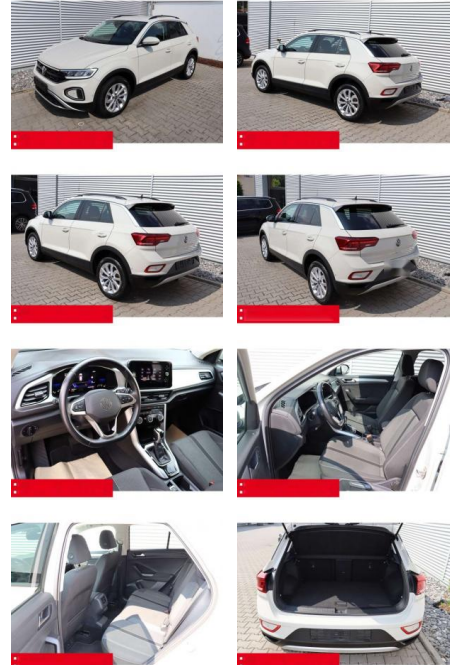

BS05-4702_GV Angebot Nr.:

Erstzulassung:	Kilometer:	Farbe:	Leistung:	Kraftstoffart:	Verbr. komb.	CO2-Emission	CO2-Klasse (WLTP)
01.05.2023	35.320	Grau	110 kW / 150 PS	Benzin	6,4 l/100km	144 g/km	E

PREIS
27.160 €