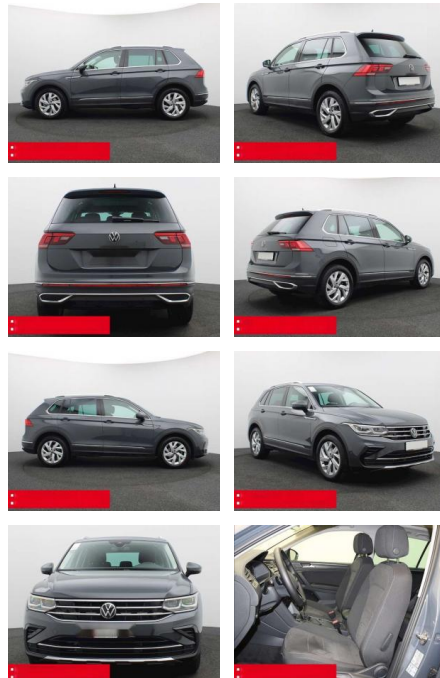

BS05-74143_GW050119..

Erstzulassung:	Kilometer:	Farbe:	Leistung:	Kraftstoffart:	Verbr. komb.	CO2-Emission	CO2-Klasse (WLTP)
01.09.2023	27.800	Grau	110 kW / 150 PS	Benzin	5,8 l/100km	151 g/km	E

PREIS
38.600 €