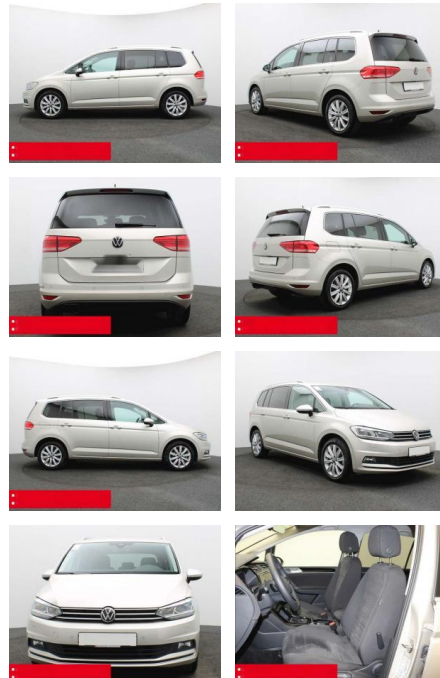

BS05-75642_GW050119..

Erstzulassung:	Kilometer:	Farbe:	Leistung:	Kraftstoffart:	Verbr. komb.	CO2-Emission	CO2-Klasse (WLTP)
01.11.2023	21.535	Silber	110 kW / 150 PS	Benzin	5,5 l/100km	145 g/km	E

PREIS
38.600 €