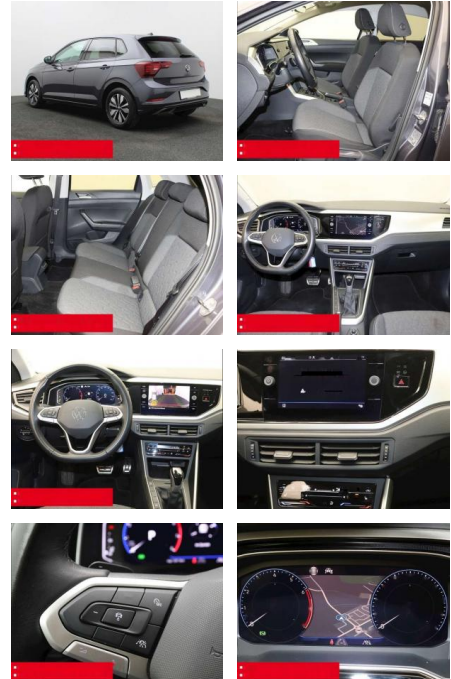

Ihr Ansprechpartner

Herr Bernard Arndt
E-Mail: bernard.arndt@wako.de
Telefon: 04221 922994

Autohaus WAKO GmbH
Seestr. 1 - 27755 Delmenhorst - Tel.: 04221 / 92290

Volkswagen Polo 1.0 TSI DSG Move DIG.COCKPIT

BS05-76342_Gewinnr.:

Erstzulassung:	Kilometer:	Farbe:	Leistung:	Kraftstoffart:	Verbr. komb.	CO2-Emission	CO2-Klasse (WLTP)
01.01.2024	24.060	Grau	81 kW / 110 PS	Benzin	5,8 l/100km	131 g/km	D

PREIS
24.180 €

FINANZIERUNGSBEISPIEL

Laufzeit: 72 Monate   Anzahlung: 25 %
Basis-Finanzierung:*   Mtl. Rate:
Zielraten-Finanzierung:** **210 €**

* Basisfinanzierung: Anzahlung: 6.045 Euro, Laufzeit: 72 Monate, Nettodarlehen: 18.135 Euro, Gesamtbetrag: 28.527 Euro, Zinssätze: 7.71% Sollz. (gebunden), 7.99% eff.
** Zielratenfinanzierung: Anzahlung: 6.045 Euro, Laufzeit: 72 Monate, Nettodarlehen: 18.135 Euro, Zielrate: 13.299 Euro, Gesamtbetrag: 29.203 Euro, Zinssätze: 7.71% Sollz. (gebunden), 7.99% eff.,

Vermittlung für:
Repräsentatives Beispiel gem. § 17 Abs. 4 PAngV. Diese Finanzierungsangebote sind Beispiele. Gerne ermitteln wir für Sie Ihr individuelles Angebot.

Ausstattung

Sicherheit

- Anti-Blockiersystem ABS

- Zwischenverkauf und Irrtümer vorbehalten.

Multimedia

- Radio

Weiteres

- HIGHLIGHTS Sondermodell MOVE
- NAVIGATIONSSYSTEM DISCOVER MEDIA incl. Streaming und Internet RÜCKFAHRKAMERA
- ASSISTENZ-SYSTEME
- ACC-ABSTANDSTEMPOMAT-ADAPTIVE CRUISE CONTROL Berganfahr-Assistent
- Müdigkeitserkennung NOTBREMSASSISTENT
- SPURHALTE-ASSISTENT TRAVEL ASSIST LIGHT
- ASSIST VERKEHRSZEICHENERKENNUNG
- Fußgängererkennung Einparkhilfe PDC vorne und hinten
- INFOTAINMENT & MULTIMEDIA Handyvorbereitung Bluetooth mit FSE und Induktionsladen für Smartphones DAB-Digitaler Radioempfang 2

STÄNDIG ÜBER 15.000 FAHRZEUGE IM BESTAND!