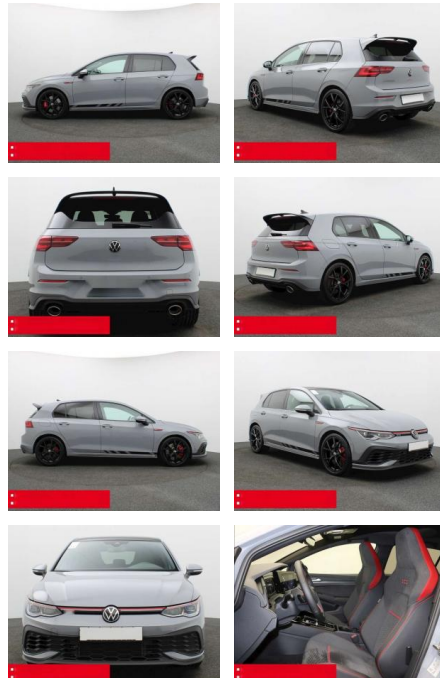

Ihr Ansprechpartner

Herr Friedrich-Wilhelm Nitsch
E-Mail: fritz.nitsch@wako.de
Telefon: 04221 92290

Autohaus WAKO GmbH
Seestr. 1 - 27755 Delmenhorst - Tel.: 04221 / 92290

Volkswagen Golf GTI 8 2.0 TSI DSG Clubsport PANO

BS05-75077_Golf GTI 8 2.0 TSI DSG Clubsport PANO

Erstzulassung:	Kilometer:	Farbe:	Leistung:	Kraftstoffart:	Verbr. komb.	CO2-Emission	CO2-Klasse (WLTP)
01.11.2023	22.420	Grau	221 kW / 300 PS	Benzin	7,5 l/100km	171 g/km	F

PREIS
38.600 €

FINANZIERUNGSBEISPIEL

Laufzeit: 72 Monate   Anzahlung: 25 %
Basis-Finanzierung:*   Mtl. Rate:
Zielraten-Finanzierung:**   **335 €**

* Basisfinanzierung: Anzahlung: 9.650 Euro, Laufzeit: 72 Monate, Nettodarlehen: 28.950 Euro, Gesamtbetrag: 45.539 Euro, Zinssätze: 7.71% Sollz. (gebunden), 7.99% eff.
** Zielratenfinanzierung: Anzahlung: 9.650 Euro, Laufzeit: 72 Monate, Nettodarlehen: 28.950 Euro, Zielrate: 21.230 Euro, Gesamtbetrag: 46.619 Euro, Zinssätze: 7.71% Sollz. (gebunden), 7.99% eff.,
Vermittlung für:
Repräsentatives Beispiel gem. § 17 Abs. 4 PAngV. Diese Finanzierungsangebote sind Beispiele. Gerne ermitteln wir für Sie Ihr individuelles Angebot.

Ausstattung

Sicherheit

- Anti-Blockiersystem ABS

- Zwischenverkauf und Irrtümer vorbehalten.

Multimedia

- Radio

Weiteres

- HIGHLIGHTS PANORAMA-SCHIEBEDACH
- NAVIGATIONSSYSTEM DISCOVER PRO incl. Streaming Internet IQ.LIGHT - LED-Matrixscheinwerfer TOP-SPORT-SITZE
- RÜCKFAHRKAMERA ASSISTENZ-SYSTEME ACC-ABSTANDSTEMPOMAT-ADAPTIVE CRUISE CONTROL Fernlichtassistent DYNAMIK LIGHT ASSIST (blendfreies FL) FRONT ASSIST mit Fußgänger-und Radfahrererkennung Müdigkeitserkennung NOTBREMSASSISTENT PARKLENK-ASSISTENT SPURHALTE-ASSISTENT TRAVEL ASSIST VERKEHRSZEICHENERKENNUNG SPURWECHSELASSISTENT - AUSPARK-ASSISTENT INFOTAINMENT & MULTIMEDIA

STÄNDIG ÜBER 15.000 FAHRZEUGE IM BESTAND!