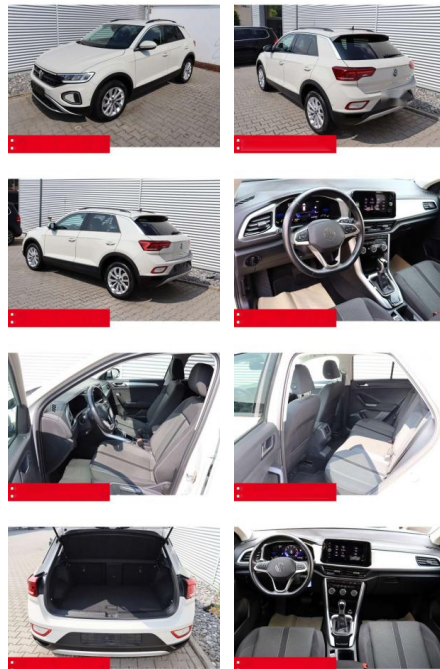

## Volkswagen T-Roc 1.5 TSI DSG Life AHK LED NAVI

BS05-4694\_GW Arg. Nr.:

Erstzulassung:	Kilometer:	Farbe:	Leistung:	Kraftstoffart:	Verbr. komb.	CO2-Emission	CO2-Klasse (WLTP)
01.05.2023	37.280	Grau	110 kW / 150 PS	Benzin	6,4 l/100km	144 g/km	E