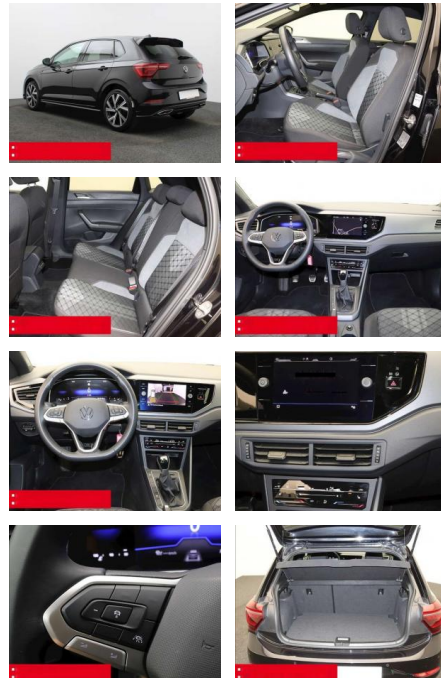

Ihr Ansprechpartner

Herr Friedrich-Wilhelm Nitsch
E-Mail: fritz.nitsch@wako.de
Telefon: 04221 92290

Autohaus WAKO GmbH
Seestr. 1 - 27755 Delmenhorst - Tel.: 04221 / 92290

Volkswagen Polo 1.0 TSI R-Line IQ.LIGHT NAVI

BS05-75789_GW050119..