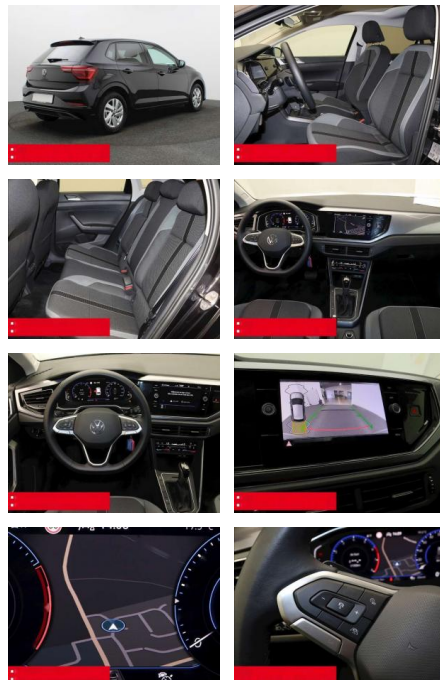

Ihr Ansprechpartner

Herr Friedrich-Wilhelm Nitsch
E-Mail: fritz.nitsch@wako.de
Telefon: 04221 92290

Autohaus WAKO GmbH
Seestr. 1 - 27755 Delmenhorst - Tel.: 04221 / 92290

Volkswagen Polo 1.0 TSI DSG Style PANO IQ.DRIVE

BS05-75469_GW050119..

Erstzulassung:	Kilometer:	Farbe:	Leistung:	Kraftstoffart:	Verbr. komb.	CO2-Emission	CO2-Klasse (WLTP)
01.12.2023	6.785	Schwarz	81 kW / 110 PS	Benzin	5,8 l/100km	131 g/km	D

PREIS
25.720 €

FINANZIERUNGSBEISPIEL
Laufzeit: 72 Monate   Anzahlung: 25 %
Basis-Finanzierung:*   Mtl. Rate:
Zielraten-Finanzierung:** **223 €**

* Basisfinanzierung: Anzahlung: 6.430 Euro, Laufzeit: 72 Monate, Nettodarlehen: 19.290 Euro, Gesamtbetrag: 30.344 Euro, Zinssätze: 7.71% Sollz. (gebunden), 7.99% eff.
** Zielratenfinanzierung: Anzahlung: 6.430 Euro, Laufzeit: 72 Monate, Nettodarlehen: 19.290 Euro, Zielrate: 14.146 Euro, Gesamtbetrag: 31.063 Euro, Zinssätze: 7.71% Sollz. (gebunden), 7.99% eff.,
Vermittlung für:
Repräsentatives Beispiel gem. § 17 Abs. 4 PAngV. Diese Finanzierungsangebote sind Beispiele. Gerne ermitteln wir für Sie Ihr individuelles Angebot.

Ausstattung

Sicherheit

- Anti-Blockiersystem ABS

• Zwischenverkauf und Irrtümer vorbehalten.

Multimedia

- Radio

Weiteres

- HIGHLIGHTS Sondermodell STYLE
  PANORAMA-SCHIEBEDACH NAVIGATIONSSYSTEM
  DISCOVER MEDIA incl. Streaming und Internet LM-Felgen 15 RONDA IQ.LIGHT - LED-Matrixscheinwerfer RÜCKFAHRKAMERA ASSISTENZ-SYSTEME
  ACC-ABSTANDSTEMPOMAT-ADAPTIVE CRUISE CONTROL Berganfahr-Assistent Fernlichtassistent DYNAMIK LIGHT ASSIST (blendfreies FL) Müdigkeitserkennung NOTBREMSASSISTENT SPURHALTE-ASSISTENT TRAVEL ASSIST VERKEHRSZEICHENERKENNUNG Fußgängererkennung Einparkhilfe PDC vorne und hinten INFOTAINMENT &

STÄNDIG ÜBER 15.000 FAHRZEUGE IM BESTAND!