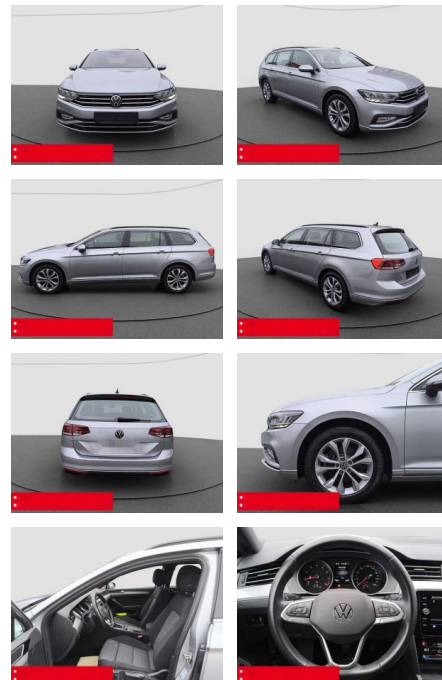

BS05-5575_GW... Angebotsnr.:

Erstzulassung:	Kilometer:	Farbe:	Leistung:	Kraftstoffart:	Verbr. komb.	CO2-Emission	CO2-Klasse (WLTP)
01.07.2022	59.850	Silber	140 kW / 190 PS	Benzin	7,2 l/100km	164 g/km	F