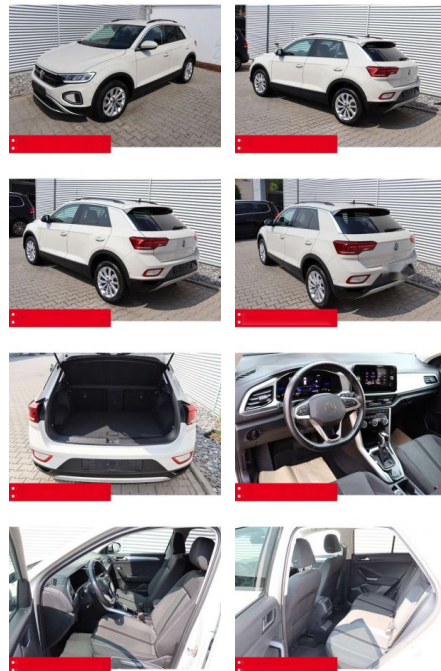

BS05-4703_GW Artikelnr.:

Erstzulassung:	Kilometer:	Farbe:	Leistung:	Kraftstoffart:	Verbr. komb.	CO2-Emission	CO2-Klasse (WLTP)
01.05.2023	33.340	Grau	110 kW / 150 PS	Benzin	6,4 l/100km	144 g/km	E

PREIS
27.160 €