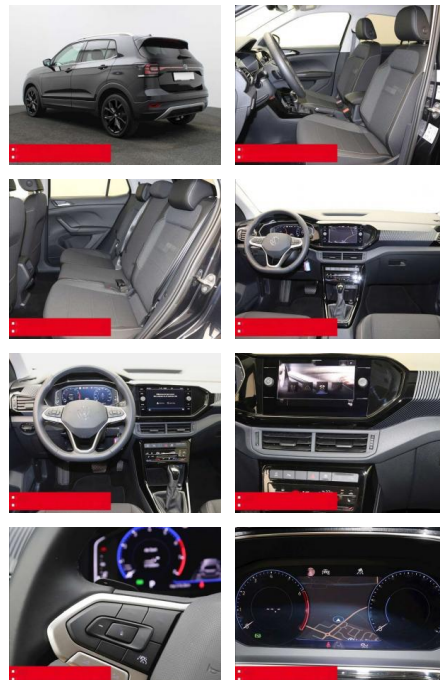

Ihr Ansprechpartner

Herr Friedrich-Wilhelm Nitsch
E-Mail: fritz.nitsch@wako.de
Telefon: 04221 92290

Autohaus WAKO GmbH
Seestr. 1 - 27755 Delmenhorst - Tel.: 04221 / 92290

Volkswagen T-Cross 1.0 TSI DSG Style NAVI KAMERA

BS05-76420_Gewinnr.:

Erstzulassung:	Kilometer:	Farbe:	Leistung:	Kraftstoffart:	Verbr. komb.	CO2-Emission	CO2-Klasse (WLTP)
01.01.2024	20.300	Schwarz	81 kW / 110 PS	Benzin	6,3 l/100km	144 g/km	E

PREIS
25.720 €

FINANZIERUNGSBEISPIEL

Laufzeit: 72 Monate   Anzahlung: 25 %
Basis-Finanzierung:*   Mtl. Rate:
Zielraten-Finanzierung:** **223 €**

* Basisfinanzierung: Anzahlung: 6.430 Euro, Laufzeit: 72 Monate, Nettodarlehen: 19.290 Euro, Gesamtbetrag: 30.344 Euro, Zinssätze: 7.71% Sollz. (gebunden), 7.99% eff.
** Zielratenfinanzierung: Anzahlung: 6.430 Euro, Laufzeit: 72 Monate, Nettodarlehen: 19.290 Euro, Zielrate: 14.146 Euro, Gesamtbetrag: 31.063 Euro, Zinssätze: 7.71% Sollz. (gebunden), 7.99% eff.,

Vermittlung für:
Repräsentatives Beispiel gem. § 17 Abs. 4 PAngV. Diese Finanzierungsangebote sind Beispiele. Gerne ermitteln wir für Sie Ihr individuelles Angebot.

Ausstattung

Sicherheit

- Anti-Blockiersystem ABS

- Zwischenverkauf und Irrtümer vorbehalten.

Multimedia

- Radio

Weiteres

- HIGHLIGHTS NAVIGATIONSSYSTEM DISCOVER MEDIA incl. Streaming und Internet
- LM-Felgen 18 KÖLN RÜCKFAHRKAMERA
- ASSISTENZ-SYSTEME
- ACC-ABSTANDSTEMPOMAT-ADAPTIVE CRUISE CONTROL Berganfahr-Assistent
- BLIND-SPOT-Assistent und
- AUSPARK-Assistent Fernlichtassistent
- LIGHT ASSIST FRONT ASSIST
- Müdigkeitserkennung NOTBREMSASSISTENT
- SPURHALTE-ASSISTENT TRAVEL ASSIST LIGHT
- ASSIST VERKEHRSZEICHENERKENNUNG
- Fußgängererkennung Einparkhilfe PDC vorne und hinten INFOTAINMENT &

STÄNDIG ÜBER 15.000 FAHRZEUGE IM BESTAND!