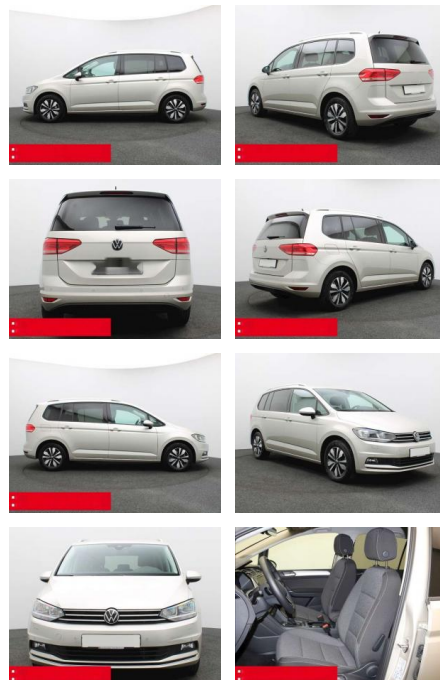

## Volkswagen Touran 1.5 TSI DSG Move 7-S. KINDERSI...

BS05-76437\_G...  
Angebot Nr.:

Erstzulassung:	Kilometer:	Farbe:	Leistung:	Kraftstoffart:	Verbr. komb.	CO2-Emission	CO2-Klasse (WLTP)
01.01.2024	22.250	Silber	110 kW / 150 PS	Benzin	6,8 l/100km	153 g/km	E