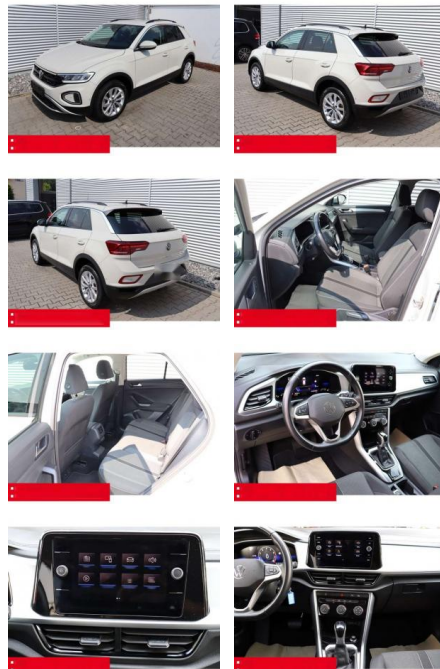

## Volkswagen T-Roc 1.5 TSI DSG Life AHK LED NAVI

BS05-4695\_GW Argos Nr.:

Erstzulassung:	Kilometer:	Farbe:	Leistung:	Kraftstoffart:	Verbr. komb.	CO2-Emission	CO2-Klasse (WLTP)
01.06.2023	35.250	Grau	110 kW / 150 PS	Benzin	6,4 l/100km	144 g/km	E