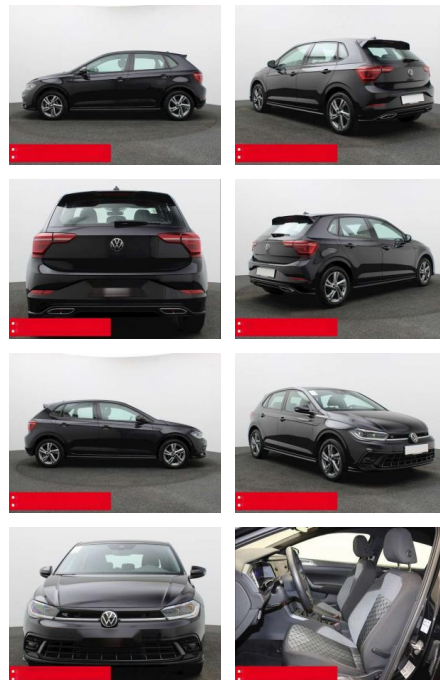

## Volkswagen Polo 1.0 TSI R-Line IQ.LIGHT NAVI

BS05-75421\_Gewinnplanr.:

Erstzulassung:	Kilometer:	Farbe:	Leistung:	Kraftstoffart:	Verbr. komb.	CO2-Emission	CO2-Klasse (WLTP)
01.11.2023	19.520	Schwarz	70 kW / 95 PS	Benzin	5,2 l/100km	119 g/km	D