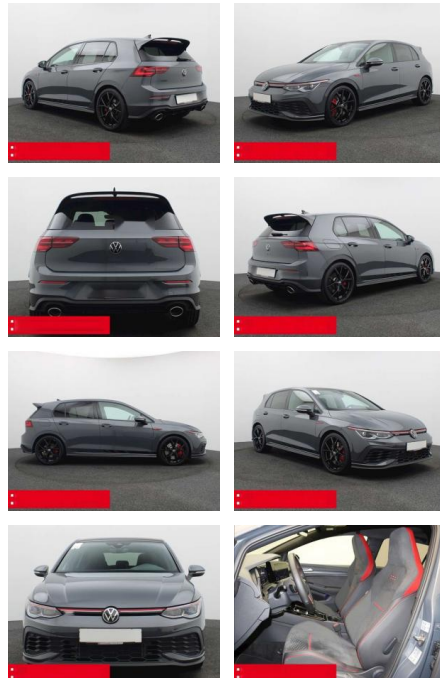

BS05-74427_Golf GTI 8 2.0 TSI DSG Clubsport PANO

Erstzulassung:	Kilometer:	Farbe:	Leistung:	Kraftstoffart:	Verbr. komb.	CO2-Emission	CO2-Klasse (WLTP)
01.11.2023	26.735	Grau	221 kW / 300 PS	Benzin	7,5 l/100km	171 g/km	F