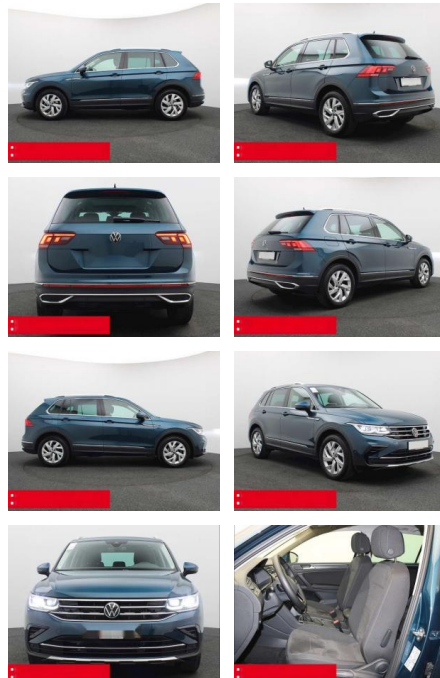

BS05-74596_GW050117r..

Erstzulassung:	Kilometer:	Farbe:	Leistung:	Kraftstoffart:	Verbr. komb.	CO2-Emission	CO2-Klasse (WLTP)
01.10.2023	13.510	Blau	110 kW / 150 PS	Benzin	5,8 l/100km	151 g/km	E

PREIS
40.140 €