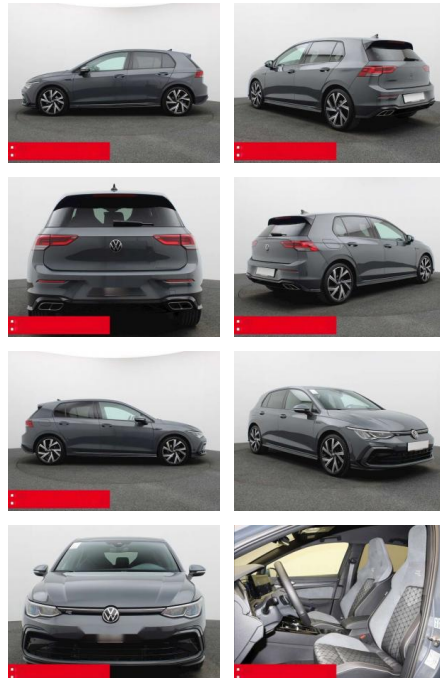

BS05-73493_Golf 8 R-Line

Erstzulassung:	Kilometer:	Farbe:	Leistung:	Kraftstoffart:	Verbr. komb.	CO2-Emission	CO2-Klasse (WLTP)
01.09.2023	25.320	Grau	110 kW / 150 PS	Benzin	4,5 l/100km	119 g/km	D

PREIS
31.390 €