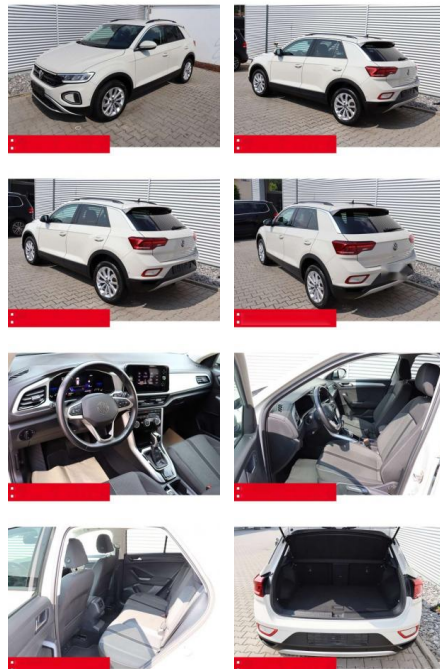

## Volkswagen T-Roc 1.5 TSI DSG Life AHK LED NAVI

BS05-4700\_GW Artikelnr.:

Erstzulassung:	Kilometer:	Farbe:	Leistung:	Kraftstoffart:	Verbr. komb.	CO2-Emission	CO2-Klasse (WLTP)
01.05.2023	41.050	Grau	110 kW / 150 PS	Benzin	6,4 l/100km	144 g/km	E