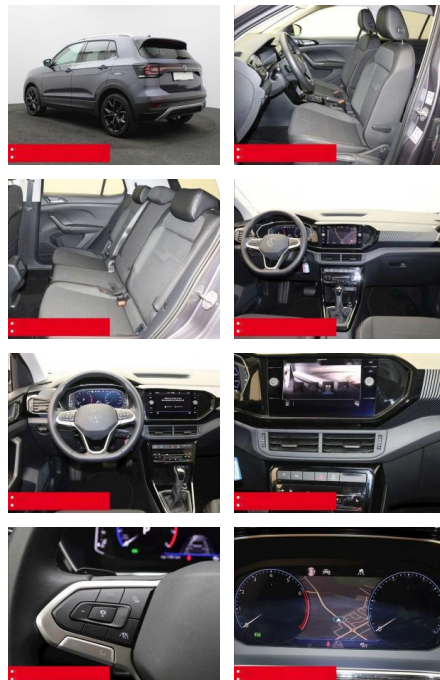

Ihr Ansprechpartner

Herr Friedrich-Wilhelm Nitsch
E-Mail: fritz.nitsch@wako.de
Telefon: 04221 92290

Autohaus WAKO GmbH
Seestr. 1 - 27755 Delmenhorst - Tel.: 04221 / 92290

Volkswagen T-Cross 1.0 TSI DSG Style NAVI KAMERA

BS05-76671_Gewinnr.:

Erstzulassung:	Kilometer:	Farbe:	Leistung:	Kraftstoffart:	Verbr. komb.	CO2-Emission	CO2-Klasse (WLTP)
01.01.2024	26.575	Grau	81 kW / 110 PS	Benzin	6,3 l/100km	144 g/km	E

PREIS	FINANZIERUNGSBEISPIEL	
25.720 €	Laufzeit: 72 Monate	Anzahlung: 25 %
	Basis-Finanzierung:**	Mtl. Rate:
	Zielraten-Finanzierung:**	223 €

* Basisfinanzierung: Anzahlung: 6.430 Euro, Laufzeit: 72 Monate, Nettodarlehen: 19.290 Euro, Gesamtbetrag: 30.344 Euro, Zinssätze: 7.71% Sollz. (gebunden), 7.99% eff.
** Zielratenfinanzierung: Anzahlung: 6.430 Euro, Laufzeit: 72 Monate, Nettodarlehen: 19.290 Euro, Zielrate: 14.146 Euro, Gesamtbetrag: 31.063 Euro, Zinssätze: 7.71% Sollz. (gebunden), 7.99% eff.,
Vermittlung für:
Repräsentatives Beispiel gem. § 17 Abs. 4 PAngV. Diese Finanzierungsangebote sind Beispiele. Gerne ermitteln wir für Sie Ihr individuelles Angebot.

Ausstattung

1. **Sicherheit**
2. Anti-Blockiersystem ABS
   - Zwischenverkauf und Irrtümer vorbehalten.

1. **Multimedia**
2. Radio

1. **Weiteres**
2. HIGHLIGHTS NAVIGATIONSSYSTEM DISCOVER MEDIA incl. Streaming und Internet
   - LM-Felgen 18 KÖLN RÜCKFAHRKAMERA
   - ASSISTENZ-SYSTEME
   - ACC-ABSTANDSTEMPOMAT-ADAPTIVE CRUISE CONTROL Berganfahr-Assistent
   - BLIND-SPOT-Assistent und
   - AUSPARK-Assistent Fernlichtassistent
   - LIGHT ASSIST FRONT ASSIST
   - Müdigkeitserkennung NOTBREMSASSISTENT
   - SPURHALTE-ASSISTENT TRAVEL ASSIST LIGHT
   - ASSIST VERKEHRSZEICHENERKENNUNG
   - Fußgängererkennung Einparkhilfe PDC vorne und hinten INFOTAINMENT &

STÄNDIG ÜBER 15.000 FAHRZEUGE IM BESTAND!