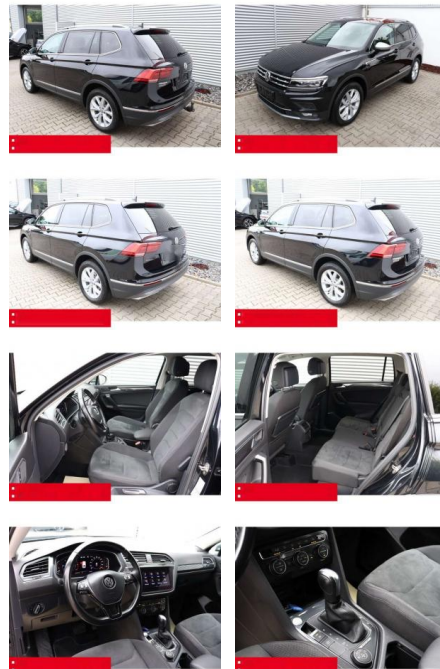

BS05-4973_GV Arg. Anzeig...

Erstzulassung:	Kilometer:	Farbe:	Leistung:	Kraftstoffart:	Verbr. komb.	CO2-Emission	CO2-Klasse (WLTP)
01.04.2021	95.400	Schwarz	147 kW / 200 PS	Benzin	6,6 l/100km	172 g/km	F