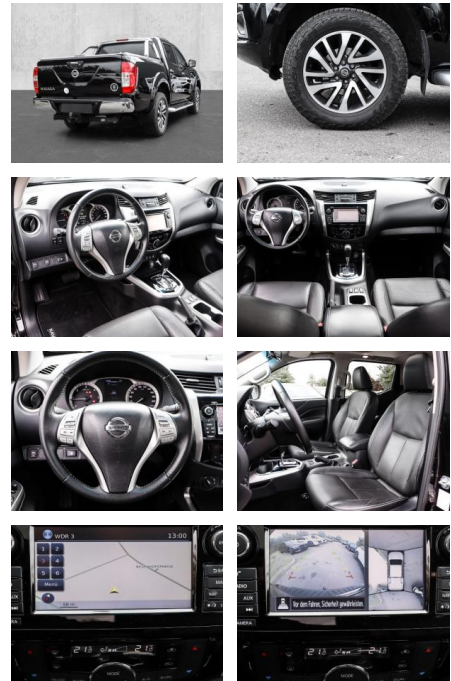

Ihr Ansprechpartner

Herr Friedrich-Wilhelm Nitsch
E-Mail: fritz.nitsch@wako.de
Telefon: 04221 92290

Autohaus WAKO GmbH
Seestr. 1 - 27755 Delmenhorst - Tel.: 04221 / 92290

Nissan Navara NP300 Tekna Double Cab 4x4 2.3

MA05-1852-24 Angebotsnr.:

Erstzulassung:	Kilometer:	Farbe:	Leistung:	Kraftstoffart:
01.11.2016	94.500	Schwarz	140 kW / 190 PS	Diesel

PREIS
28.080 €

FINANZIERUNGSBEISPIEL

Laufzeit: 72 Monate   Anzahlung: 25 %
Basis-Finanzierung:*   Mtl. Rate:
Zielraten-Finanzierung:** **244 €**

* Basisfinanzierung: Anzahlung: 7.020 Euro, Laufzeit: 72 Monate, Nettodarlehen: 21.060 Euro, Gesamtbetrag: 33.128 Euro, Zinssätze: 7.71% Sollz. (gebunden), 7.99% eff.
** Zielratenfinanzierung: Anzahlung: 7.020 Euro, Laufzeit: 72 Monate, Nettodarlehen: 21.060 Euro, Zielrate: 15.444 Euro, Gesamtbetrag: 33.913 Euro, Zinssätze: 7.71% Sollz. (gebunden), 7.99% eff.,

Vermittlung für:
Repräsentatives Beispiel gem. § 17 Abs. 4 PAngV. Diese Finanzierungsangebote sind Beispiele. Gerne ermitteln wir für Sie Ihr individuelles Angebot.

Ausstattung

Sicherheit

- PDC Park Distance Control hinten
- Anti-Blockiersystem ABS
- Antischlupfregelung ASC+T
- elektronische Stabilitätskontrolle (ESP / DSP)
- Wegfahrsperrung
- Kindersitzbefestigung
- Allrad
- **ABS**
- Airbag
- Beifahrer-Airbag
- Wegfahrsperrung
- Seitenairbags
- ESP
- Antriebsschlupfregelung
- Traktionskontrolle
- Kopfairbag
- Knieairbag
- Kindersitzbefestigung
- **Entertainment: Navigationssystem**

- Radio
- Telefonvorbereitung
- USB-Anschluss
- Bluetooth
- Freisprecheinrichtung
- Touchscreen

Multimedia

- Radio
- el. Sitzverstellung
- Navigation mit Bildschirm
- Bluetooth

Komfort

- Zentralverriegelung
- Bordcomputer
- **Zentralverriegelung**
- Elektrischer Fensterheber
- Lederausstattung
- Sitzheizung

- Elektrische Aussenspiegel
- Tempomat
- Park Distance Control
- Multifunktionslenkrad
- Keyless Go Startfunktion
- Elektrische Sitze
- Innenspiegel autom. abblendbar
- Mittelarmlehne
- Innenraumfilter
- Lenksäule einstellbar
- Keyless Entry
- Lederlenkrad
- Geschwindigkeitsbegrenzungsanlage
- Klimaautomatik-2-Zonen
- Funkfernbedienung
- **Sicht: LED-Hauptscheinwerfer**
- LED-Tagfahrlicht
- 360 Grad Kamera
- Nebelscheinwerfer
- Scheinwerferregulierung
- Colorverglasung

STÄNDIG ÜBER 15.000 FAHRZEUGE IM BESTAND!