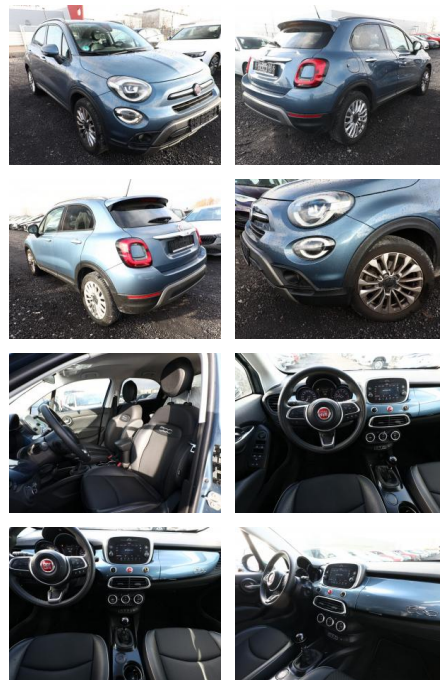

AT27-GW-ABO **Angebotsnr.:**

Erstzulassung:	Kilometer:	Farbe:	Leistung:	Kraftstoffart:
31.10.2018	53.500	Blau	88 kW / 120 PS	Benzin

PREIS
15.210 €

FINANZIERUNGSBEISPIEL

Laufzeit: 72 Monate Anzahlung: 25 %
Basis-Finanzierung:* Mtl. Rate:
Zielraten-Finanzierung:** **132 €**

Multimedia

- Radio
- Navigation mit Bildschirm
- Bluetooth

Komfort

- Zentralverriegelung

Interieur

- Multifunktionslenkrad
- el. Fensterheber

Exterieur

- Leichtmetallfelgen
- metallic
- Nebelscheinwerfer
- Dachreling