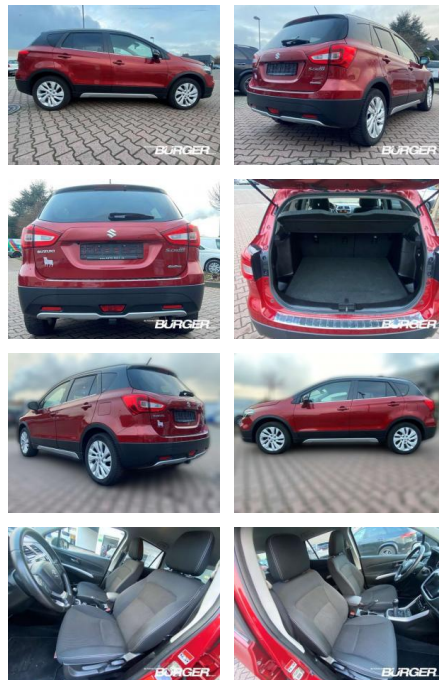

Autohaus WAKO GmbH
Seestr. 1 - 27755 Delmenhorst - Tel.: 04221 / 92290

Ihr Ansprechpartner

Herr Maximilian Rose
E-Mail: maximilian.rose@wako.de
Telefon: 04221 922996

Suzuki SX4 S-Cross 1.0 4WD Navi Kamera Tempo

CB01-538432 **Angebotsnr.:**

Erstzulassung:	Kilometer:	Farbe:	Leistung:	Kraftstoffart:
01.10.2017	79.714	Rot	82 kW / 111 PS	Benzin

PREIS
14.880 €

FINANZIERUNGSBEISPIEL
Laufzeit: 72 Monate Anzahlung: 25 %
Basis-Finanzierung:* Mtl. Rate:
Zielraten-Finanzierung:** **1129 €**