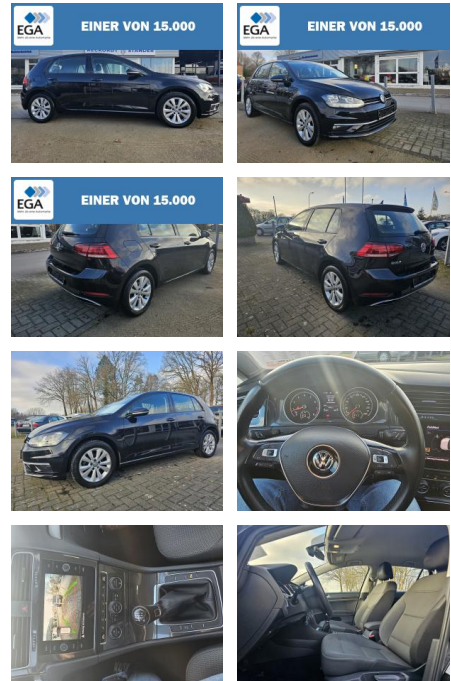

Ihr Ansprechpartner

Herr Friedrich-Wilhelm Nitsch
E-Mail: fritz.nitsch@wako.de
Telefon: 04221 92290

Autohaus WAKO GmbH
Seestr. 1 - 27755 Delmenhorst - Tel.: 04221 / 92290

Volkswagen Golf VII 1.4 TSI BMT Comfortline, Rü...

RS03-DS2412-01geb...: **16.760 €**

Erstzulassung:	Kilometer:	Farbe:	Leistung:	Kraftstoffart:
07.08.2018	83.200		92 kW / 125 PS	Benzin

PREIS	FINANZIERUNGSBEISPIEL	
16.760 €	Laufzeit: 72 Monate	Anzahlung: 25 %
	Basis-Finanzierung:**	Mtl. Rate: 145 €
	Zielraten-Finanzierung:**	Mtl. Rate: 145 €