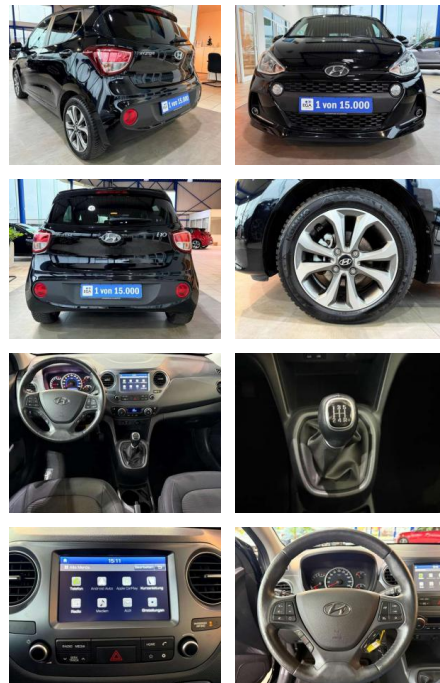

AV01-541865-1 **Angebotsnr.:**

Erstzulassung:	Kilometer:	Farbe:	Leistung:	Kraftstoffart:
01.07.2019	52.920	Schwarz	64 kW / 87 PS	Benzin

PREIS	FINANZIERUNGSBEISPIEL	
14.270 €	Laufzeit: 72 Monate	Anzahlung: 25 %
	Basis-Finanzierung:**	Mtl. Rate:
	Zielraten-Finanzierung:**	124 €