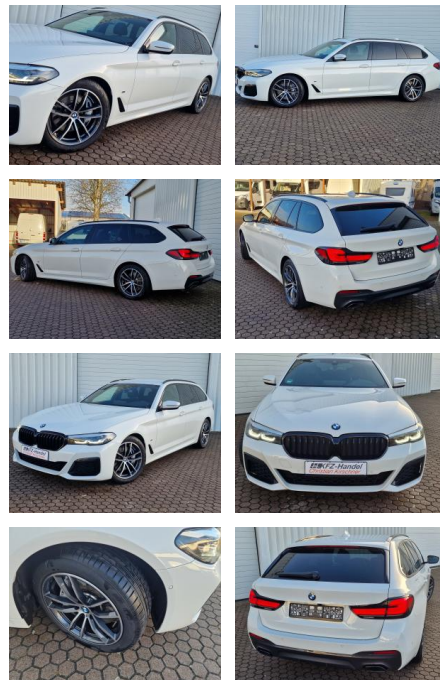

KK00-28-38005Angebotsnr.:

Erstzulassung:	Kilometer:	Farbe:	Leistung:	Kraftstoffart:	Verbr. komb.	CO2-Emission	CO2-Klasse (WLTP)
15.11.2021	12.600	Weiß	210 kW / 286 PS	Diesel	6,0 l/100km	157 g/km	F

PREIS
50.070 €