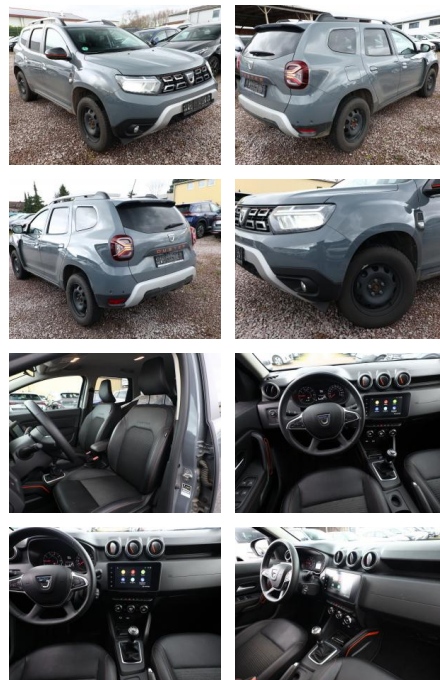

AT27-GW-ANO **Angebotsnr.:**

Erstzulassung:	Kilometer:	Farbe:	Leistung:	Kraftstoffart:
14.11.2022	38.500	Diverse	96 kW / 131 PS	Benzin

PREIS
21.180 €

FINANZIERUNGSBEISPIEL

Laufzeit: 72 Monate Anzahlung: 25 %
Basis-Finanzierung:* Mtl. Rate:
Zielraten-Finanzierung:** **184 €**