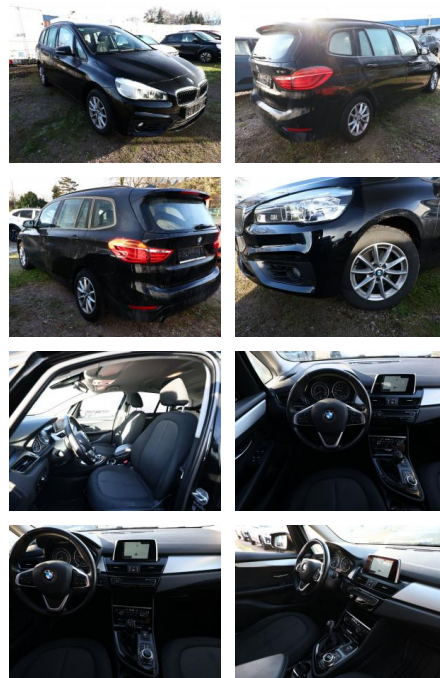

## BMW 218i Gran Tourer Advantage LED Nav PDC

AT27-GW-AZ855 Angebotsnr.:

Erstzulassung:	Kilometer:	Farbe:	Leistung:	Kraftstoffart:
02.01.2018	63.800	Schwarz	103 kW / 140 PS	Benzin

PREIS	FINANZIERUNGSBEISPIEL	
<b>19.070 €</b>	Laufzeit: 72 Monate	Anzahlung: 25 %
	Basis-Finanzierung:**	Mtl. Rate:
	Zielraten-Finanzierung:**	<b>165 €</b>