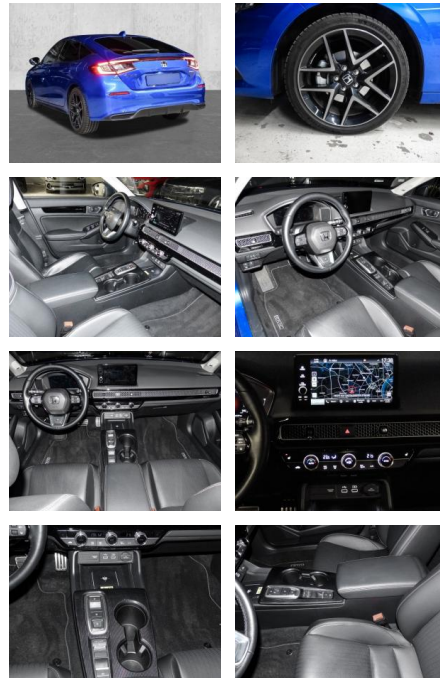

## Honda Civic e HEV EU6d Lim. 5-trg. 2.0 i-MMD

MA05-1939-24 Angebotsnr.:

Erstzulassung:	Kilometer:	Farbe:	Leistung:	Kraftstoffart:
01.10.2023	24.993	Blau	105 kW / 143 PS	Hybrid

**PREIS**  
**33.840 €**

### Multimedia

- Radio
- el. Sitzverstellung
- Navigation mit Bildschirm
- MP3 Anschluss
- Bluetooth