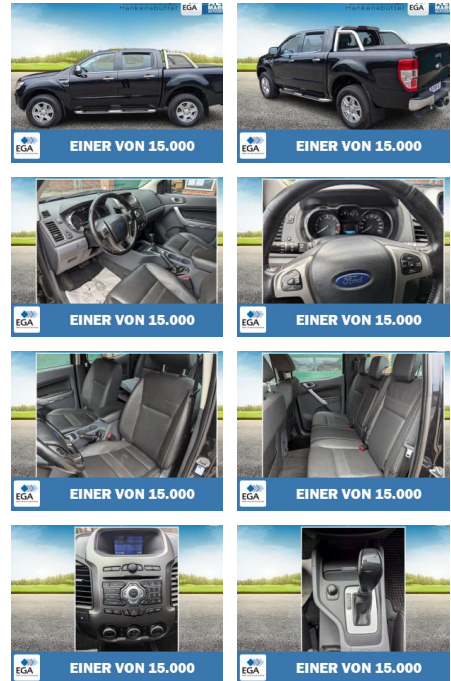

## Ford Ranger Limited 3.2 TDCi KAT 4x4

AP36-T08892 **Angebotsnr.:**

Erstzulassung:	Kilometer:	Farbe:	Leistung:	Kraftstoffart:
01.03.2016	105.964	Schwarz	147 kW / 200 PS	Diesel

PREIS	FINANZIERUNGSBEISPIEL	
<b>24.590 €</b>	Laufzeit: 72 Monate	Anzahlung: 25 %
	Basis-Finanzierung:**	Mtl. Rate:
	Zielraten-Finanzierung:**	<b>213 €</b>