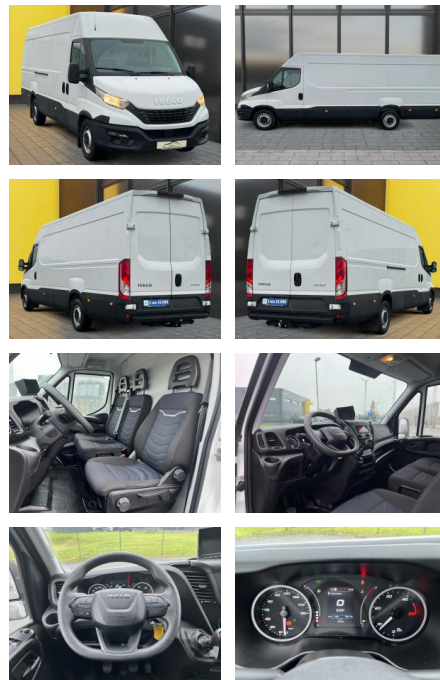

AB19-NB-124 **Angebotsnr.:**

Erstzulassung:	Kilometer:	Farbe:	Leistung:	Kraftstoffart:
16.02.2022	73.500	Weiß	115 kW / 156 PS	Diesel

PREIS
25.720 €

FINANZIERUNGSBEISPIEL

Laufzeit: 72 Monate Anzahlung: 25 %
 Basis-Finanzierung:* Mtl. Rate:
 Zielraten-Finanzierung:** **223 €**

Exterieur

- Allwetterreifen
- Anhängerkupplung fest
- Tagfahrlicht
- Nebelscheinwerfer

Umwelt

- Partikelfilter

Weiteres

- elektrische Aussenspiegel
- Start Stop Automatik
- Nichtraucher

- Außenmaße: 727 x 205 x 245 cm
- FIN: ZCFC735B205452368
- Ladefläche mit Holz verkleidet
- 3
- 5 Tonner