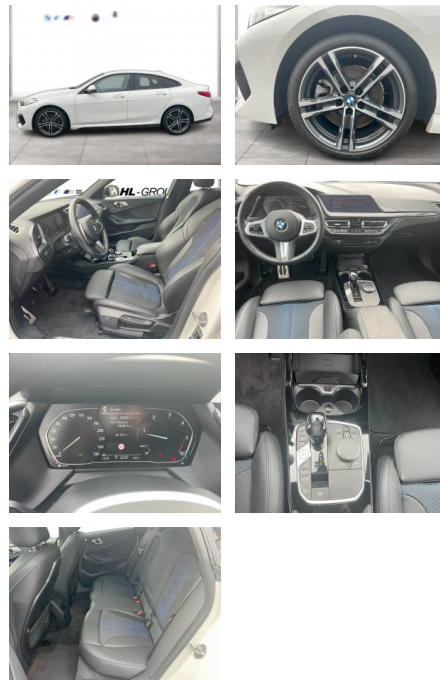

Autohaus WAKO GmbH
Seestr. 1 - 27755 Delmenhorst - Tel.: 04221 / 92290

Ihr Ansprechpartner

Herr Maximilian Rose
E-Mail: maximilian.rose@wako.de
Telefon: 04221 922996

BMW 220d Gran Coupé M Sport Panorama Navi

WG09-222057 Angebotsnr.:

Erstzulassung:	Kilometer:	Farbe:	Leistung:	Kraftstoffart:
01.11.2020	53.362	Weiß	140 kW / 190 PS	Diesel

PREIS
31.790 €

FINANZIERUNGSBEISPIEL

Laufzeit: 72 Monate   Anzahlung: 25 %
Basis-Finanzierung:*   Mtl. Rate:
Zielraten-Finanzierung:** **276 €**

* Basisfinanzierung: Anzahlung: 7.948 Euro, Laufzeit: 72 Monate, Nettodarlehen: 23.843 Euro, Gesamtbetrag: 37.506 Euro, Zinssätze: 7.71% Sollz. (gebunden), 7.99% eff.
** Zielratenfinanzierung: Anzahlung: 7.948 Euro, Laufzeit: 72 Monate, Nettodarlehen: 23.843 Euro, Zielrate: 17.485 Euro, Gesamtbetrag: 38.395 Euro, Zinssätze: 7.71% Sollz. (gebunden), 7.99% eff.,

Vermittlung für:
Repräsentatives Beispiel gem. § 17 Abs. 4 PAngV. Diese Finanzierungsangebote sind Beispiele. Gerne ermitteln wir für Sie Ihr individuelles Angebot.

Ausstattung

Sicherheit

- PDC Park Distance Control hinten
- Anti-Blockiersystem ABS
- Antischlupfregelung ASC+T
- elektronische Stabilitätskontrolle (ESP / DSP)
- Servolenkung
- Regensensor
- Wegfahrsperre
- Kindersitzbefestigung
- PDC Park Distance Control vorne

Multimedia

- Radio
- Navigation mit Bildschirm
- MP3 Anschluss
- Bluetooth

Komfort

- Zentralverriegelung
- Bordcomputer

Interieur

- Multifunktionslenkrad
- Sportsitze
- el. Fensterheber
- Sitzheizung

Exterieur

- Leichtmetallfelgen
- Schiebedach
- Nebelscheinwerfer

Umwelt

- Partikelfilter

Weiteres

- Sportfahrwerk
- Diesel
- Lichtsensor
- Panoramadach
- elektrische Aussenspiegel
- Start Stop Automatik

- Nichtraucher
- Sportpaket
- 18" M LMR Doppelspeiche 819 M Bicolor
- Ablagenpaket
- ABS
- Active Guard Plus
- Airbag Fahrer/Beifahrer
- Aktiver Fußgängerschutz
- Armauflage vorn
- Außenausstattung: Shadow-Line Hochglanz (erweiterter Umfang)
- Ausstattungs-Paket: Connected Professional
- Auto Start/Stop Funktion
- Automatic Getriebe Steptronic
- Beifahrerairbag
- Beifahrerairbag-Deaktivierung
- Bluetooth
- BMW Individual Dachhimmel anthrazit
- BMW Individual Hochglanz Shadow Line
- BMW Live Cockpit Plus

STÄNDIG ÜBER 15.000 FAHRZEUGE IM BESTAND!