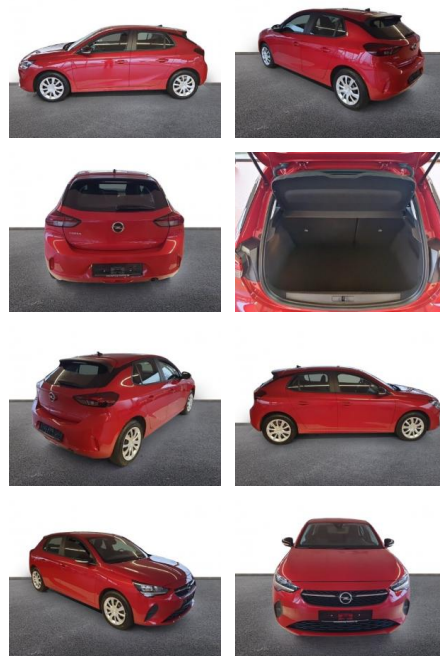

## Opel Corsa F Edition 1.2 Musikstreaming DAB

AH32-P409976Angebotsnr.:

Erstzulassung:	Kilometer:	Farbe:	Leistung:	Kraftstoffart:
01.04.2023	10.909	Rot	55 kW / 75 PS	Benzin

PREIS  
**14.900 €**