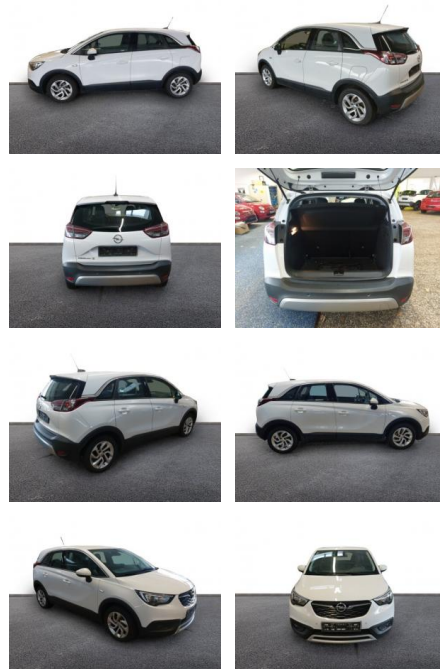

AH32-J423652 Angebotsnr.:

Erstzulassung:	Kilometer:	Farbe:	Leistung:	Kraftstoffart:
01.03.2018	67.500	Weiß	60 kW / 82 PS	Benzin

PREIS
11.100 €

FINANZIERUNGSBEISPIEL

Laufzeit: 72 Monate Anzahlung: 25 %
Basis-Finanzierung:* Mtl. Rate:
Zielraten-Finanzierung:** Mtl. Rate: **96 €**