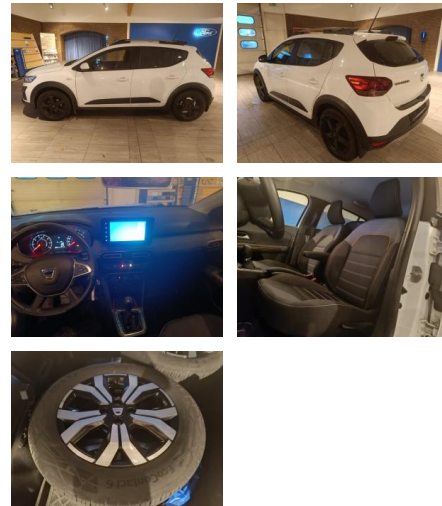

AH32-6995132Angebotsnr.:

Erstzulassung:	Kilometer:	Farbe:	Leistung:	Kraftstoffart:
01.11.2022	30.000	Weiß	67 kW / 91 PS	Benzin

PREIS
15.930 €

FINANZIERUNGSBEISPIEL

Laufzeit: 72 Monate Anzahlung: 25 %
 Basis-Finanzierung:* Mtl. Rate:
 Zielraten-Finanzierung:** **138 €**