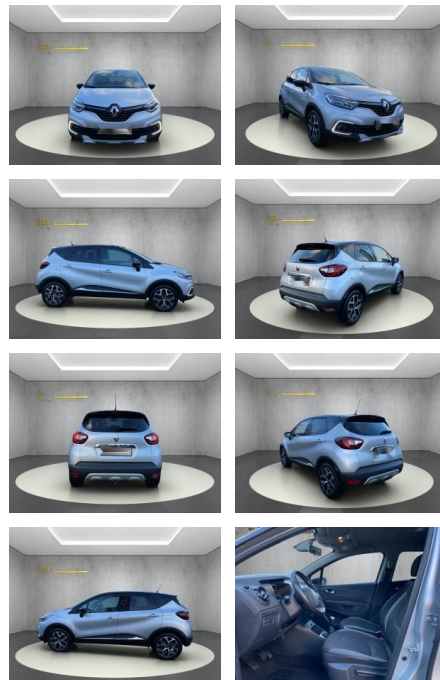

## Renault Captur Intens

WS04-M\_Wa7246603tsnr.:

Erstzulassung:	Kilometer:	Farbe:	Leistung:	Kraftstoffart:
26.02.2019	54.700	Diverse	66 kW / 90 PS	Benzin

PREIS	FINANZIERUNGSBEISPIEL	
<b>14.380 €</b>	Laufzeit: 72 Monate	Anzahlung: 25 %
	Basis-Finanzierung:*	Mtl. Rate:
	Zielraten-Finanzierung:**	<b>125 €</b>