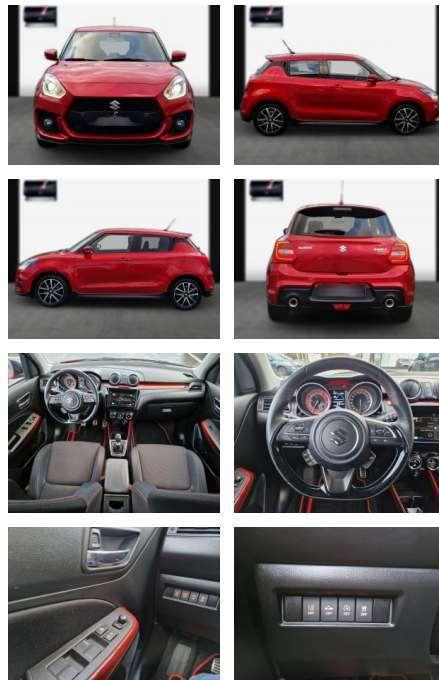

Ihr Ansprechpartner

Herr Friedrich-Wilhelm Nitsch
E-Mail: fritz.nitsch@wako.de
Telefon: 04221 92290

Autohaus WAKO GmbH
Seestr. 1 - 27755 Delmenhorst - Tel.: 04221 / 92290

Suzuki Swift Sport-5trg/Navi/LED/8-fach bereift

SA13-108047 Angebotsnr.:

Erstzulassung:	Kilometer:	Farbe:	Leistung:	Kraftstoffart:
25.10.2018	39.000	Diverse	103 kW / 140 PS	Benzin

PREIS
17.170 €

FINANZIERUNGSBEISPIEL

Laufzeit: 72 Monate Anzahlung: 25 %
Basis-Finanzierung:* Mtl. Rate:
Zielraten-Finanzierung:** **1149 €**