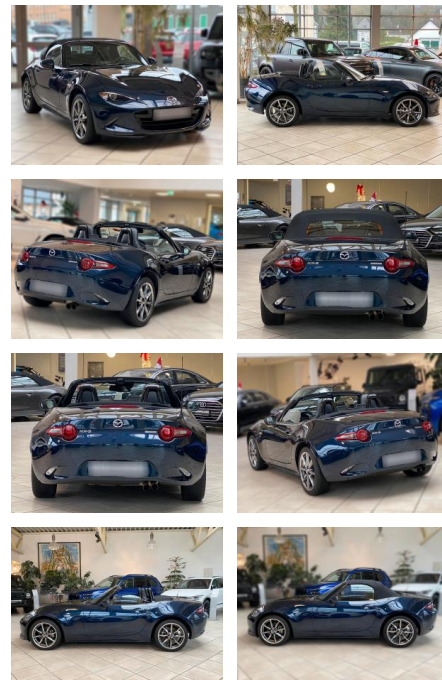

Ihr Ansprechpartner

Herr Friedrich-Wilhelm Nitsch
E-Mail: fritz.nitsch@wako.de
Telefon: 04221 92290

Autohaus WAKO GmbH
Seestr. 1 - 27755 Delmenhorst - Tel.: 04221 / 92290

Mazda MX-5 Selection 2.0 184PS

LA05-162-602700 Angebotsnr.:

Erstzulassung:	Kilometer:	Farbe:	Leistung:	Kraftstoffart:
26.06.2022	35.760	Diverse	135 kW / 184 PS	Benzin

PREIS
26.240 €

FINANZIERUNGSBEISPIEL

Laufzeit: 72 Monate   Anzahlung: 25 %
Basis-Finanzierung:*   Mtl. Rate:
Zielraten-Finanzierung:** **228 €**

* Basisfinanzierung: Anzahlung: 6.560 Euro, Laufzeit: 72 Monate, Nettodarlehen: 19.680 Euro, Gesamtbetrag: 30.957 Euro, Zinssätze: 7.71% Sollz. (gebunden), 7.99% eff.
** Zielratenfinanzierung: Anzahlung: 6.560 Euro, Laufzeit: 72 Monate, Nettodarlehen: 19.680 Euro, Zielrate: 14.432 Euro, Gesamtbetrag: 31.691 Euro, Zinssätze: 7.71% Sollz. (gebunden), 7.99% eff.,
Vermittlung für:
Repräsentatives Beispiel gem. § 17 Abs. 4 PAngV. Diese Finanzierungsangebote sind Beispiele. Gerne ermitteln wir für Sie Ihr individuelles Angebot.

Ausstattung

Sicherheit

- Müdigkeitswarnsystem
- Notbremsassistent
- Reifendruckkontrollsystem
- Totwinkel-Assistent
- Spurhalteassistent

Multimedia

- Soundsystem
- USB
- Verkehrszeichenerkennung
- Sprachsteuerung
- Touchscreen

Komfort

- Berganfahrassistent
- Lederlenkrad
- Keyless Entry

Weiteres

- Start Stop Automatik

- Mazda MX-5 aus erster Hand in der Farbe Deep Crystal Blue Metallic

- * Preis versteht sich schon inklusive folgender Dienstleistungen:

- * * FAHRZEUG-AUFBEREITUNG * WERKSTATT GEPRÜFT * 6 JAHRE AB ERSTZULASSUNG ODER 150.000KM ORIGINAL MAZDA GARANTIE * MWST AUSWEISBAR FÜR GEWERBLICHE KUNDEN ODER EXPORT Bei Mazda Scheckheftgepflegt: 17/06/2022 - 10 km 30/06/2023 - 15.447 km 17/06/2024 - 31.043 km

- * * Allwetterbereifung * Matrix-LED-Scheinwerfer inkl. Fernlichtassistent mit adaptiver Lichtverteilung (ALH) * Sitzheizung * Radioempfang digital (DAB+) * * * Schlüssellose Zentralverriegelung * AppleCarPlay / AndroidAuto * Rückfahrkamera * * * Totwinkelassistent * Licht und

- * * Ausstattungs-Paket: I-Activesense:

- **Fahrassistenz-System:** Verkehrszeichenerkennung (TSR) Rückfahrkamera

- **Fahrassistenz-System:** City-Notbremsfunktion (SCBS)

- **Fahrassistenz-System:** Berganfahrhilfe

- * * **Fahrassistenz-System:** Notbrems-Assistent

- **Fahrassistenz-System:** Klimaautomatik * Lenkrad (Sport/Leder

- **Fahrassistenz-System:** 3-Speichen) * Lenkrad mit Multifunktion

- **Fahrassistenz-System:** * Sitzbezug / Polsterung: Leder *

- **Fahrassistenz-System:** * Sitzheizung vorn Infotainment &

STÄNDIG ÜBER 15.000 FAHRZEUGE IM BESTAND!