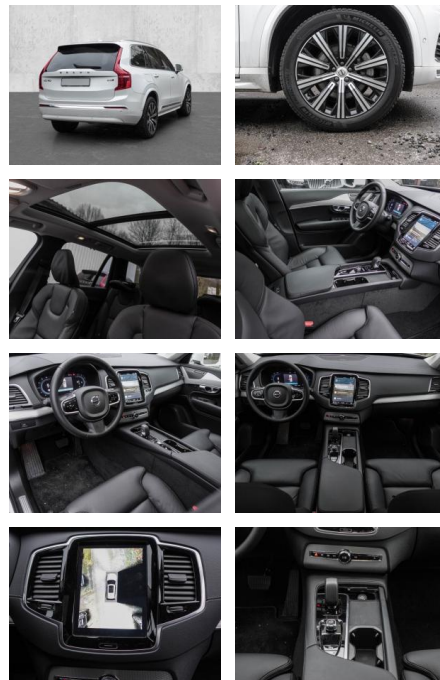

Erstzulassung:	Kilometer:	Farbe:	Leistung:	Kraftstoffart:
01.11.2023	16.739	Weiß	173 kW / 235 PS	Diesel

PREIS
56.930 €

FINANZIERUNGSBEISPIEL

Laufzeit: 72 Monate Anzahlung: 25 %
 Basis-Finanzierung:* Mtl. Rate:
 Zielraten-Finanzierung:** **494 €**

- Kopfairbag
- Knieairbag
- Kindersitzbefestigung
- Pannenset
- **Entertainment: Soundsystem**
- Radio
- USB-Anschluss
- Harman-Kardon
- Apple CarPlay
- Android Auto
- DAB
- Induktionsladen für Smartphones

Multimedia

- Radio
- el. Sitzverstellung

Komfort

- Zentralverriegelung
- Bordcomputer

Servolenkung

- Zentralverriegelung
- Elektrischer Fensterheber
- Sitzheizung
- Elektrische Aussenspiegel
- Teilbare Rucksitzlehne
- Tempomat
- Standheizung
- Multifunktionslenkrad
- Keyless Go Startfunktion
- Elektrische Sitze
- Innenspiegel autom. abblendbar
- Mittelarmlehne
- Innenraumfilter
- Lenksäule einstellbar
- ParkDistanceControl vorne und hinten
- Elektrische Heckklappe
- Keyless Entry
- Memory Sitze
- Ambientebeleuchtung
- Lordosenstütze