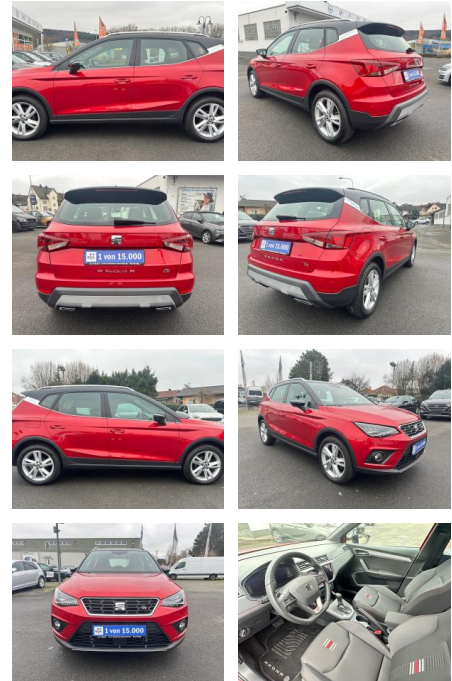

Ihr Ansprechpartner

Herr Friedrich-Wilhelm Nitsch
E-Mail: fritz.nitsch@wako.de
Telefon: 04221 92290

Autohaus WAKO GmbH
Seestrass 1 - 27755 Delmenhorst - Tel.: 04221 / 92290

Seat Arona Seat Arona 1.0 TSI Kamera*SHZ*Navi

AH18-SH2412-Arg. Basis.:

Erstzulassung:	Kilometer:	Farbe:	Leistung:	Kraftstoffart:	Verbr. komb.	CO2-Emission	CO2-Klasse (WLTP)
01.07.2021	29.000	Rot	81 kW / 110 PS	Benzin	6,2 l/100km	141 g/km	E

PREIS
18.780 €