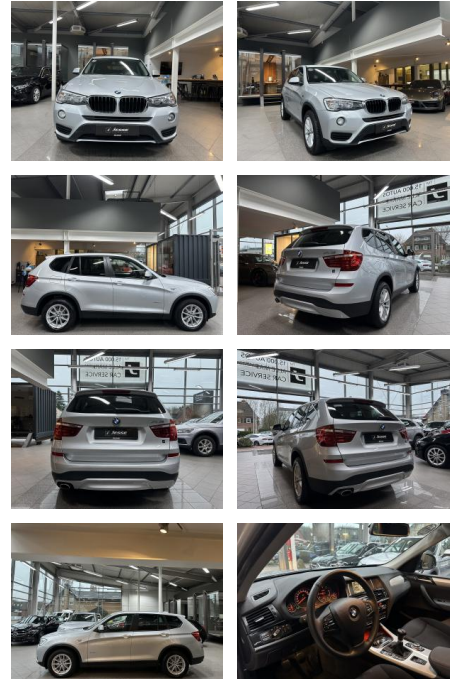

## BMW X3xDrive 20d Advantage Navi SHZ PDC AHK

AJ02-MD2412-187 Angebotsnr.:

Erstzulassung:	Kilometer:	Farbe:	Leistung:	Kraftstoffart:
24.03.2017	98.000	Silber	140 kW / 190 PS	Diesel

**PREIS**  
**21.600 €**