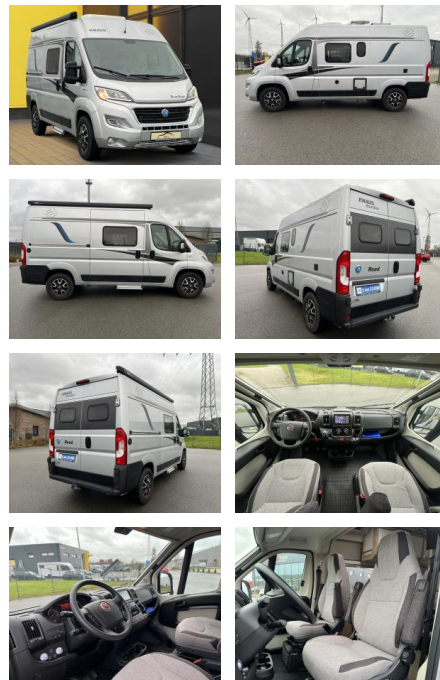

AB19-NB-KNA-540 Gebotsnr.:

VERKAUFT

Erstzulassung:	Kilometer:	Farbe:	Leistung:	Kraftstoffart:
03.04.2020	11.600	silber	96 kW / 131 PS	Diesel

PREIS
56.620 €

FINANZIERUNGSBEISPIEL
Laufzeit: 72 Monate Anzahlung: 25 %
Basis-Finanzierung:* Mtl. Rate:
Zielraten-Finanzierung:** **491 €**